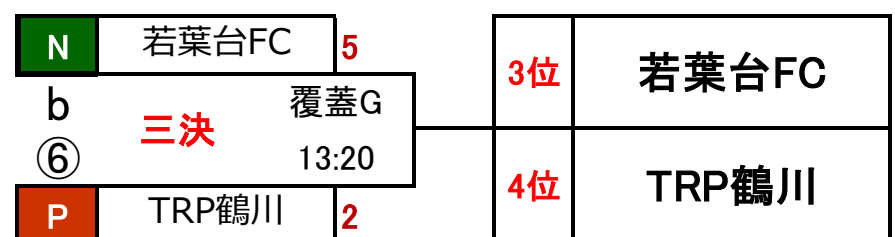

2018年度 トーマス交流会 第2回東京都3年生サッカー大会 11ブロック大会 2次～決勝トーナメント

12/16 南多摩覆盖G A面

12/23 南多摩覆盖G

12/16 南多摩覆盖G B面

12/23 南多摩覆盖G

6位まで中央大会進出

2018年度 トーマス交流会 第2回東京都3年生サッカー大会 11ブロック大会

2次トーナメント