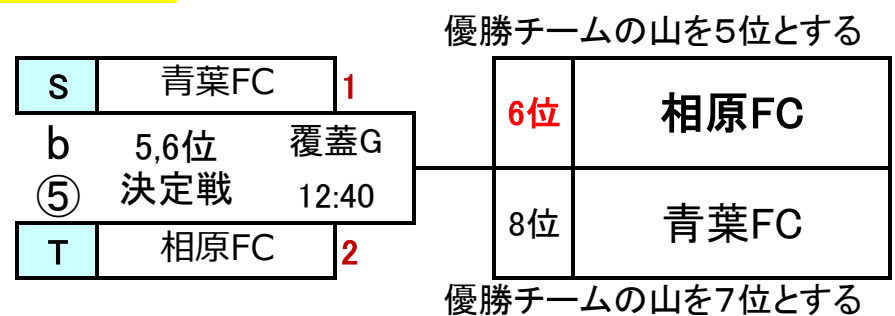

2018年度 トーマス交流会 第2回東京都3年生サッカー大会 11ブロック大会 2次～決勝トーナメント

12/16 南多摩覆盖G A面

12/23 南多摩覆盖G

12/16 南多摩覆盖G B面

12/23 南多摩覆盖G

6位まで中央大会進出

2018年度 トーマス交流会 第2回東京都3年生サッカー大会 11ブロック大会

2次トーナメント