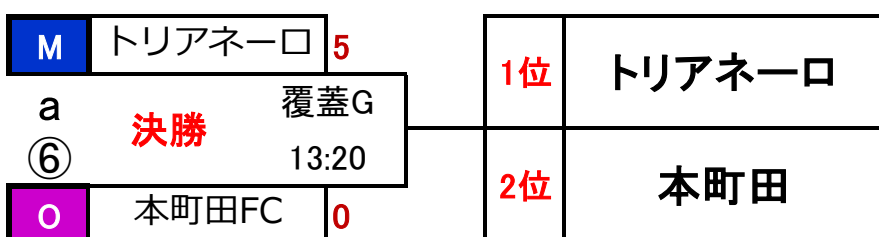

2018年度 トーマス交流会 第2回東京都3年生サッカー大会 11ブロック大会 2次～決勝トーナメント

12/16 南多摩覆盖G A面

12/23 南多摩覆盖G

12/16 南多摩覆盖G B面

12/23 南多摩覆盖G

6位まで中央大会進出

2018年度 トーマス交流会 第2回東京都3年生サッカー大会 11ブロック大会

2次トーナメント