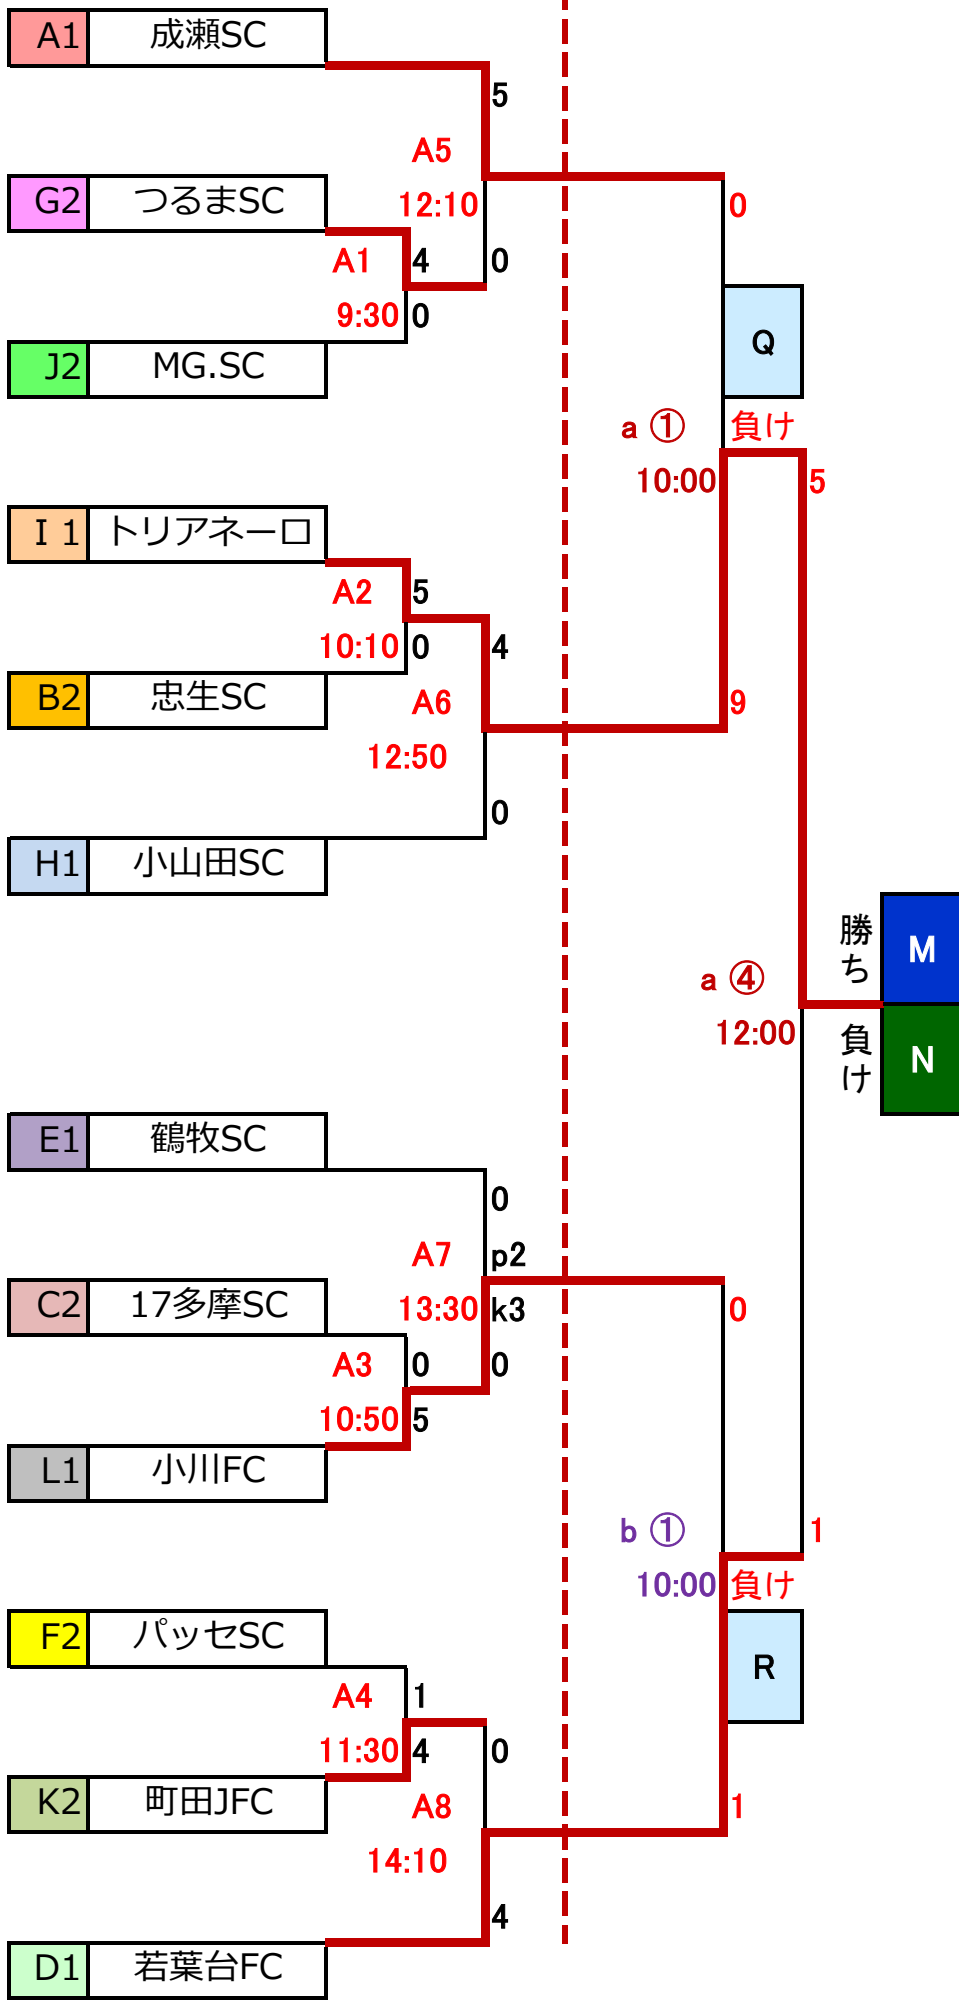

2018年度 トーマス交流会 第2回東京都3年生サッカー大会 11ブロック大会 2次～決勝トーナメント

12/16 南多摩覆盖G A面

12/23 南多摩覆盖G

12/16 南多摩覆盖G B面

12/23 南多摩覆盖G

6位まで中央大会進出

2018年度 トーマス交流会 第2回東京都3年生サッカー大会 11ブロック大会

2次トーナメント

h:m\d	12/16(日)	会場	南多摩覆蓋G A面				審判		運営		
1,	9:30	G2	つるまSC	4	vs	0	J2	MG.SC	トリアネーロ	忠生SC	17多摩SC 小川FC
2,	10:10	I 1	トリアネーロ	5	vs	0	B2	忠生SC	つるまSC	MG.SC	
3,	10:50	C2	17多摩SC	0	vs	5	L1	小川FC	トリアネーロ	忠生SC	
4,	11:30	F2	パッセSC	1	vs	4	K2	町田JFC	17多摩SC	小川FC	
A5	12:10	A1	成瀬SC	5	vs	0	A1勝	つるまSC	パッセSC	町田JFC	小山田SC 鶴牧SC
A6	12:50	H1	小山田SC	0	vs	4	A2勝	トリアネーロ	成瀬SC	つるまSC	
A7	13:30	E1	鶴牧SC	0	2pk3	0	A3勝	小川FC	小山田SC	トリアネーロ	
A8	14:10	D1	若葉台FC	4	vs	0	A4勝	町田JFC	鶴牧SC	小川FC	

ゲート前での開き待ちの駐車は非常に危険なので8時前の来場を禁止します。試合終了後は速やかに駐車場から退場願います。

8:00ゲート開門 駐車台数は各チーム3台以下厳守、運営チームと駐車場係は、各1台を【スロープ上Zゾーン】へ駐車する。別途駐車場係は各2台を【階段下Dゾーン】へ駐車する。 駐車場係: 8:00~南山EFC、9:00~青葉FC、10:00~若葉台FC

h:m\d	12/16(日)	会場	南多摩覆蓋G B面				審判		運営		
1,	9:30	E2	レオヴィスタ	2	vs	0	L2	高ヶ坂SC	境川イブン	小山FC	トヨニUSC SEISEKI
2,	10:10	K1	境川イブン	1	vs	3	D2	小山FC	レオヴィスタ	高ヶ坂SC	
3,	10:50	A2	トヨニUSC	1	vs	5	J1	SEISEKI	境川イブン	小山FC	
4,	11:30	I 2	南山EFC	8	vs	0	H2	緑山SC	トヨニUSC	SEISEKI	
B5	12:10	C1	青葉FC	3	vs	0	B1勝	レオヴィスタ	南山EFC	緑山SC	TRP鶴川 相原FC
B6	12:50	F1	TRP鶴川	7	vs	0	B2勝	小山FC	青葉FC	レオヴィスタ	
B7	13:30	G1	相原FC	3	vs	0	B3勝	SEISEKI	TRP鶴川	小山FC	
B8	14:10	B1	本町田FC	5	vs	0	B4勝	南山EFC	相原FC	SEISEKI	

2018年度 トーマス交流会 第2回東京都3年生サッカー大会 11ブロック大会

決勝トーナメント

h:m\d	12/23	会場	稲城市南多摩覆蓋G a				主審 本部	補助審 本部	運営 本部			
a1	10:00	A5	成瀬SC	0	vs	9	A6	トリアネーロ	本部	本部	運営 (本部)	
a2	10:40	B5	青葉FC	1	vs	2	B6	TRP鶴川	本部	本部	運営 (本部)	
a3	11:20											
a4	12:00	a1勝	トリアネーロ	5	vs	1	b1勝	若葉台FC	本部	本部	運営 (本部)	
5,	12:40	Q	成瀬SC	0	vs	1	R	小川FC	本部	本部	5~8 決	運営 (本部)
6,	13:20	M	トリアネーロ	5	vs	0	O	本町田FC	本部	本部	決勝	運営 (本部)