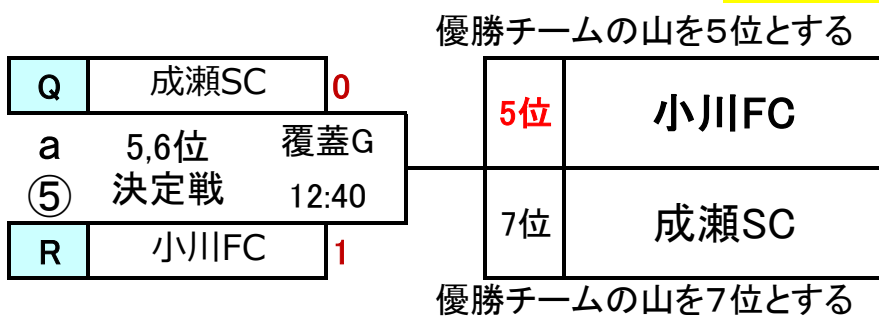

2018年度 トーマス交流会 第2回東京都3年生サッカー大会 11ブロック大会 2次～決勝トーナメント

12/16 南多摩覆盖G A面

12/23 南多摩覆盖G

12/16 南多摩覆盖G B面

12/23 南多摩覆盖G

6位まで中央大会進出

2018年度 トーマス交流会 第2回東京都3年生サッカー大会 11ブロック大会

2次トーナメント