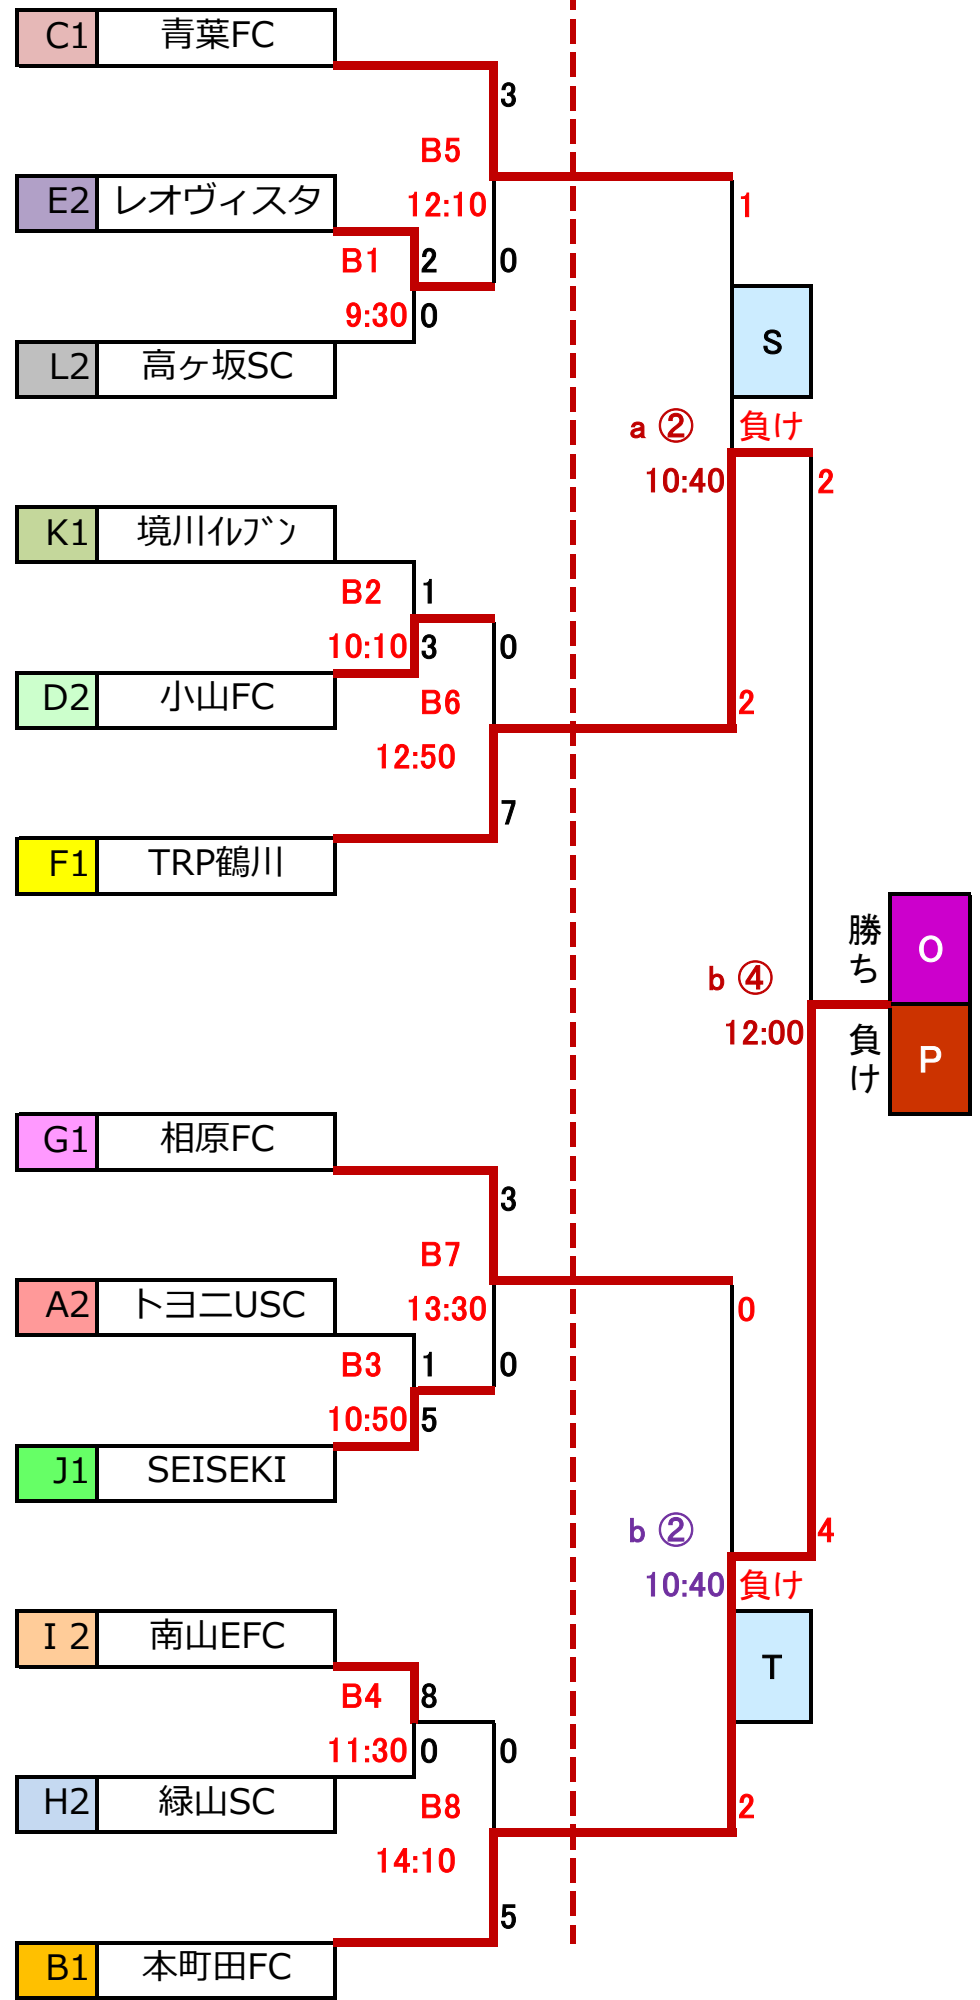

2018年度 トーマス交流会 第2回東京都3年生サッカー大会 11ブロック大会 2次～決勝トーナメント

12/16 南多摩覆盖G A面

12/23 南多摩覆盖G

12/16 南多摩覆盖G B面

12/23 南多摩覆盖G

6位まで中央大会進出

2018年度 トーマス交流会 第2回東京都3年生サッカー大会 11ブロック大会

2次トーナメント

h:m\d	12/16(日)	会場	南多摩覆蓋G A面				審判		運営		
1,	9:30	G2	つるまSC	4	vs	0	J2	MG.SC	トリアネーロ	忠生SC	17多摩SC 小川FC
2,	10:10	I 1	トリアネーロ	5	vs	0	B2	忠生SC	つるまSC	MG.SC	
3,	10:50	C2	17多摩SC	0	vs	5	L1	小川FC	トリアネーロ	忠生SC	
4,	11:30	F2	パッセSC	1	vs	4	K2	町田JFC	17多摩SC	小川FC	
A5	12:10	A1	成瀬SC	5	vs	0	A1勝	つるまSC	パッセSC	町田JFC	小山田SC 鶴牧SC
A6	12:50	H1	小山田SC	0	vs	4	A2勝	トリアネーロ	成瀬SC	つるまSC	
A7	13:30	E1	鶴牧SC	0	2pk3	0	A3勝	小川FC	小山田SC	トリアネーロ	
A8	14:10	D1	若葉台FC	4	vs	0	A4勝	町田JFC	鶴牧SC	小川FC	

ゲート前での開き待ちの駐車は非常に危険なので8時前の来場を禁止します。試合終了後は速やかに駐車場から退場願います。

8:00ゲート開門 駐車台数は各チーム3台以下厳守、運営チームと駐車場係は、各1台を【スロープ上Zゾーン】へ駐車する。別途駐車場係は各2台を【階段下Dゾーン】へ駐車する。 駐車場係: 8:00~南山EFC、9:00~青葉FC、10:00~若葉台FC

h:m\d	12/16(日)	会場	南多摩覆蓋G B面				審判		運営		
1,	9:30	E2	レオヴィスタ	2	vs	0	L2	高ヶ坂SC	境川イブン	小山FC	トヨニUSC SEISEKI
2,	10:10	K1	境川イブン	1	vs	3	D2	小山FC	レオヴィスタ	高ヶ坂SC	
3,	10:50	A2	トヨニUSC	1	vs	5	J1	SEISEKI	境川イブン	小山FC	
4,	11:30	I 2	南山EFC	8	vs	0	H2	緑山SC	トヨニUSC	SEISEKI	
B5	12:10	C1	青葉FC	3	vs	0	B1勝	レオヴィスタ	南山EFC	緑山SC	TRP鶴川 相原FC
B6	12:50	F1	TRP鶴川	7	vs	0	B2勝	小山FC	青葉FC	レオヴィスタ	
B7	13:30	G1	相原FC	3	vs	0	B3勝	SEISEKI	TRP鶴川	小山FC	
B8	14:10	B1	本町田FC	5	vs	0	B4勝	南山EFC	相原FC	SEISEKI	

2018年度 トーマス交流会 第2回東京都3年生サッカー大会 11ブロック大会

決勝トーナメント

h:m\d	12/23	会場	稲城市南多摩覆蓋G a				主審 本部	補助審 本部	運営 本部			
a1	10:00	A5	成瀬SC	0	vs	9	A6	トリアネーロ	本部	本部	運営 (本部)	
a2	10:40	B5	青葉FC	1	vs	2	B6	TRP鶴川	本部	本部	運営 (本部)	
a3	11:20											
a4	12:00	a1勝	トリアネーロ	5	vs	1	b1勝	若葉台FC	本部	本部	運営 (本部)	
5,	12:40	Q	成瀬SC	0	vs	1	R	小川FC	本部	本部	5~8 決	運営 (本部)
6,	13:20	M	トリアネーロ	5	vs	0	O	本町田FC	本部	本部	決勝	運営 (本部)