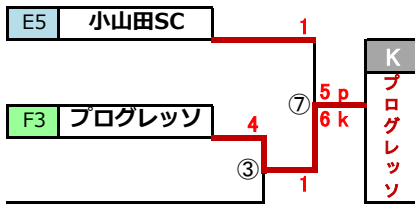

第39回 全日本少年サッカー大会 11ブロック大会 (後期リーグ選抜24チーム出場)

* U-12前期リーグの成績を
基に後期グループ分けを行い、
後期上位2グループ全20チーム
と下位2グループ中4チームの
計24チームでトーナメントを行う。

前期成績	Eグループ	後期成績
C 1位	本町田FC	1位
A 1位	レオヴィスタ	2位
B 1位	落合SC	3位
D 1位	小川FC	4位
C 3位	小山田SC	5位
B 2位	トリブ鶴川	6位
D 2位	東寺方	7位
C 2位	FC多摩	8位
A 3位	ムスタング	9位
A 2位	若葉台FC	10位

Eグループ1位は東京2部リーグ
への入れ替え戦に出場

前期成績	Fグループ	後期成績
D 5位	青葉FC	1位
C 4位	小山田FC A	2位
B 3位	プログレッシブ	3位
A 5位	南大谷SC	4位
B 4位	長峰FC	5位
A 4位	高ヶ坂SC	6位
C 5位	南山EFC	7位
B 5位	SEISEKI	8位
D 3位	緑山SC	9位
D 4位	鶴牧SC	10位

前期成績	Gグループ	後期成績
D 6位	FC芹ヶ谷	1位
B 7位	成瀬SC	2位
C 7位	大蔵FC	3位
A 6位	北貝取SC	4位
D 8位	ブルファイト	5位
C 9位	坂浜SC	6位
C 11位	鶴川FC	7位
B 10位	小山田FC B	8位
B 9位	境川イレブン	9位
A 10位	多摩SC	10位
A 8位	稲城SSS	11位

前期成績	Hグループ	後期成績
B 6位	つるまSC	1位
C 6位	町田JFC-B	2位
D 10位	二小SC	3位
D 7位	忠生SC	4位
B 8位	相原FC	5位
A 7位	つくし野SSS	6位
D 9位	トヨニUSC	7位
C 8位	梨花FC	8位
C 10位	MG.S.C	9位
A 9位	金井藤の台	10位
A 11位	平尾	11位

10/18 稲城市南多摩グラウンドA面