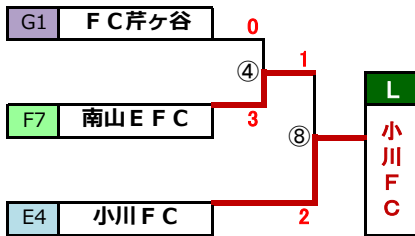

第39回 全日本少年サッカー大会 11ブロック大会 (後期リーグ選抜24チーム出場)

* U-12前期リーグの成績を
基に後期グループ分けを行い、
後期上位2グループ全20チーム
と下位2グループ中4チームの
計24チームでトーナメントを行う。

前期成績	Eグループ	後期成績
C 1位	本町田FC	1位
A 1位	レオヴィスタ	2位
B 1位	落合SC	3位
D 1位	小川FC	4位
C 3位	小山田SC	5位
B 2位	トリブ鶴川	6位
D 2位	東寺方	7位
C 2位	FC多摩	8位
A 3位	ムスタング	9位
A 2位	若葉台FC	10位

Eグループ1位は東京2部リーグ
への入れ替え戦に出場

前期成績	Fグループ	後期成績
D 5位	青葉FC	1位
C 4位	小山田FC A	2位
B 3位	プログレッシブ	3位
A 5位	南大谷SC	4位
B 4位	長峰FC	5位
A 4位	高ヶ坂SC	6位
C 5位	南山EFC	7位
B 5位	SEISEKI	8位
D 3位	緑山SC	9位
D 4位	鶴牧SC	10位

前期成績	Gグループ	後期成績
D 6位	FC芹ヶ谷	1位
B 7位	成瀬SC	2位
C 7位	大蔵FC	3位
A 6位	北貝取SC	4位
D 8位	ブルファイト	5位
C 9位	坂浜SC	6位
C 11位	鶴川FC	7位
B 10位	小山田FC B	8位
B 9位	境川イレブン	9位
A 10位	多摩SC	10位
A 8位	稲城SSS	11位

前期成績	Hグループ	後期成績
B 6位	つるまSC	1位
C 6位	町田JFC-B	2位
D 10位	二小SC	3位
D 7位	忠生SC	4位
B 8位	相原FC	5位
A 7位	つくし野SSS	6位
D 9位	トヨニUSC	7位
C 8位	梨花FC	8位
C 10位	MG.S.C	9位
A 9位	金井藤の台	10位
A 11位	平尾	11位

10/18 稲城市南多摩グラウンドA面