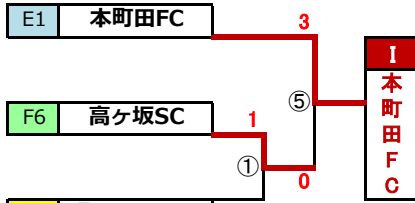

第39回 全日本少年サッカー大会 11ブロック大会 (後期リーグ選抜24チーム出場)

* U-12前期リーグの成績を
基に後期グループ分けを行い、
後期上位2グループ全20チーム
と下位2グループ中4チームの
計24チームでトーナメントを行う。

前期成績	Eグループ	後期成績
C 1位	本町田FC	1位
A 1位	レオヴィスタ	2位
B 1位	落合SC	3位
D 1位	小川FC	4位
C 3位	小山田SC	5位
B 2位	トリブ鶴川	6位
D 2位	東寺方	7位
C 2位	FC多摩	8位
A 3位	ムスタング	9位
A 2位	若葉台FC	10位

Eグループ1位は東京2部リーグ
への入れ替え戦に出場

前期成績	Fグループ	後期成績
D 5位	青葉FC	1位
C 4位	小山田FC A	2位
B 3位	プログレッシブ	3位
A 5位	南大谷SC	4位
B 4位	長峰FC	5位
A 4位	高ヶ坂SC	6位
C 5位	南山EFC	7位
B 5位	SEISEKI	8位
D 3位	緑山SC	9位
D 4位	鶴牧SC	10位

前期成績	Gグループ	後期成績
D 6位	FC芹ヶ谷	1位
B 7位	成瀬SC	2位
C 7位	大蔵FC	3位
A 6位	北貝取SC	4位
D 8位	ブルファイト	5位
C 9位	坂浜SC	6位
C 11位	鶴川FC	7位
B 10位	小山田FC B	8位
B 9位	境川イレブン	9位
A 10位	多摩SC	10位
A 8位	稲城SSS	11位

前期成績	Hグループ	後期成績
B 6位	つるまSC	1位
C 6位	町田JFC-B	2位
D 10位	二小SC	3位
D 7位	忠生SC	4位
B 8位	相原FC	5位
A 7位	つくし野SSS	6位
D 9位	トヨニUSC	7位
C 8位	梨花FC	8位
C 10位	MG.S.C	9位
A 9位	金井藤の台	10位
A 11位	平尾	11位

10/18 稲城市南多摩グラウンドA面