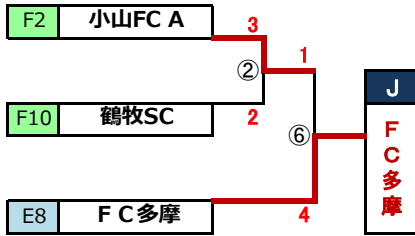

第39回 全日本少年サッカー大会 11ブロック大会 (後期リーグ選抜24チーム出場)

* U-12前期リーグの成績を
基に後期グループ分けを行い、
後期上位2グループ全20チーム
と下位2グループ中4チームの
計24チームでトーナメントを行う。

前期成績	Eグループ	後期成績
C 1位	本町田FC	1位
A 1位	レオヴィスタ	2位
B 1位	落合SC	3位
D 1位	小川FC	4位
C 3位	小山田SC	5位
B 2位	トリブ鶴川	6位
D 2位	東寺方	7位
C 2位	FC多摩	8位
A 3位	ムスタング	9位
A 2位	若葉台FC	10位

Eグループ1位は東京2部リーグ
への入れ替え戦に出場

前期成績	Fグループ	後期成績
D 5位	青葉FC	1位
C 4位	小山田FC A	2位
B 3位	プログレッシブ	3位
A 5位	南大谷SC	4位
B 4位	長峰FC	5位
A 4位	高ヶ坂SC	6位
C 5位	南山EFC	7位
B 5位	SEISEKI	8位
D 3位	緑山SC	9位
D 4位	鶴牧SC	10位

前期成績	Gグループ	後期成績
D 6位	FC芹ヶ谷	1位
B 7位	成瀬SC	2位
C 7位	大蔵FC	3位
A 6位	北貝取SC	4位
D 8位	ブルファイト	5位
C 9位	坂浜SC	6位
C 11位	鶴川FC	7位
B 10位	小山田FC B	8位
B 9位	境川イレブン	9位
A 10位	多摩SC	10位
A 8位	稲城SSS	11位

前期成績	Hグループ	後期成績
B 6位	つるまSC	1位
C 6位	町田JFC-B	2位
D 10位	二小SC	3位
D 7位	忠生SC	4位
B 8位	相原FC	5位
A 7位	つくし野SSS	6位
D 9位	トヨニUSC	7位
C 8位	梨花FC	8位
C 10位	MG.S.C	9位
A 9位	金井藤の台	10位
A 11位	平尾	11位

10/18 稲城市南多摩グラウンドA面