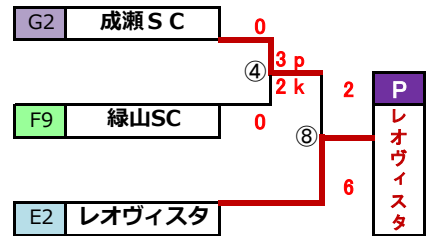

- 15H  
① 9:30  
② 10:10  
③ 10:50  
④ 11:30  
⑤ 12:10  
⑥ 12:50  
⑦ 13:30  
⑧ 14:10  
14:50

- \* 後期リーグのEgpとFgpの全チームとGgpとHgpの上位2チームが出場
- \* 日程は2日間、全て15分ハーフ、(10/25のベスト4は1日3試合)
- \* 上位4チームが中央大会に進出。予備日:10/31(土)、11/1(日)
- \* 中央大会:11/3(火)、7(土)、8(日)、15(日)、21(土)、22(日)、23(月)
- \* 全国大会:12/25(金)、26(土)、27(日)、28(月)、29(火)