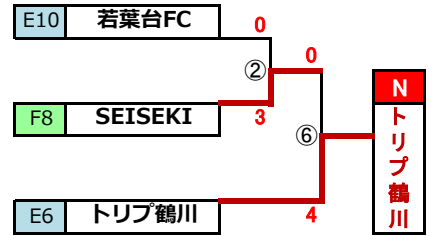

- 15H  
① 9:30  
② 10:10  
③ 10:50  
④ 11:30  
⑤ 12:10  
⑥ 12:50  
⑦ 13:30  
⑧ 14:10  
14:50

- \* 後期リーグのEgpとFgpの全チームとGgpとHgpの上位2チームが出場
- \* 日程は2日間、全て15分ハーフ、(10/25のベスト4は1日3試合)
- \* 上位4チームが中央大会に進出。予備日:10/31(土)、11/1(日)
- \* 中央大会:11/3(火)、7(土)、8(日)、15(日)、21(土)、22(日)、23(月)
- \* 全国大会:12/25(金)、26(土)、27(日)、28(月)、29(火)