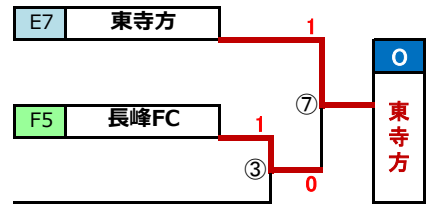

10/18 稲城市南多摩グラウンドB面