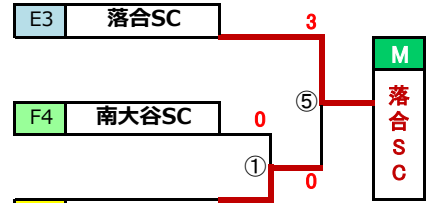

10/18 稲城市南多摩グラウンドB面