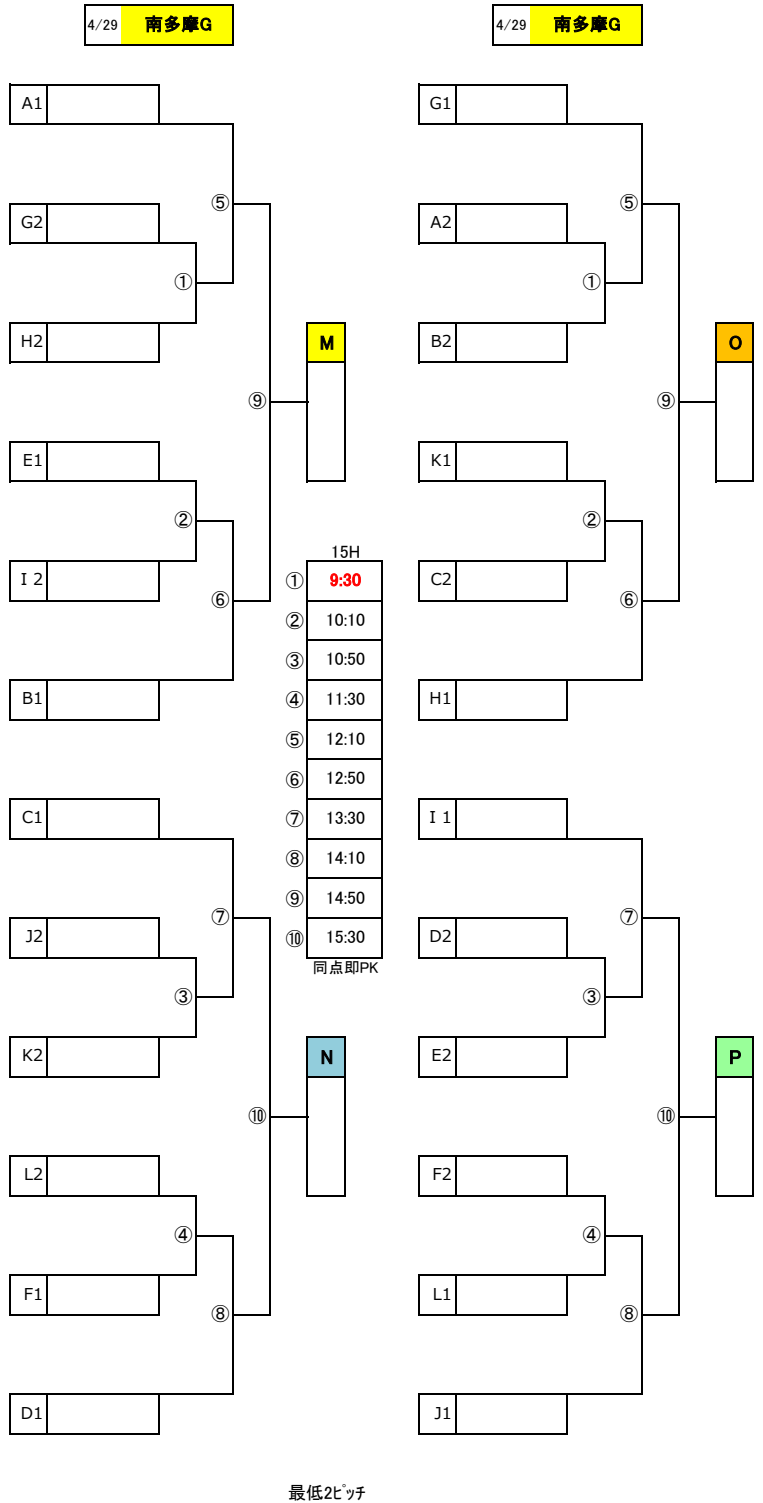

ハトマーク フェアプレーカップ 4年生大会

参加チーム

順位	略称	ハトマーク	人数
1	F C 芹ヶ谷	○	39
2	トリブ鶴川	○	18
3	MG.S.C	○	25
4	レオヴィスタ	○	31
5	金井藤の台	○	11
6	境川イレブン	○	36
7	つくし野SSS	○	32
8	鶴川FC	○	19
9	ブルファイト	○	29
10	小山FC	○	21
11	忠生SC	○	9
12	成瀬S C	○	26
13	本町田FC	○	7
14	相原FC	○	16
15	大蔵FC	○	20
16	小川F C	○	6
17	小山田SC	○	30
18	高ヶ坂SC	○	37
19	町田J FC	○	1
20	つまSC	○	28
21	緑山SC	○	33
22	南大谷SC	○	14
23	SEISEKI	○	2
24	F C 多摩	○	27
25	落合SC	○	34
26	北貝取SC	○	4
27	多摩SC	○	24
28	鶴牧SC	○	12
29	トヨニUSC	○	17
30	二小SC	○	3
31	東寺方	○	8
32	聖ヶ丘SC	○	38
33	青葉FC	○	5
34	稲城SSS	○	15
35	ヒラオ	○	22
36	長峰FC	○	13
37	プログレッソ	○	40
38	南山E F C	○	35
39	梨花FC	○	10
40	若葉台FC	○	23
全チーム抽選		40	チーム
第1節	4/19 (日)	中央大会 6月	
第2節	4/29 (水)		
第3節	5/2 (土)		
予備日	5/3 (日)		
締切	6/1 (月)	21(日)	

4/19(日) グループリーグ (上位2位上がり)

グループ	順位	チーム名
A グループ	1	町田J FC
	2	SEISEKI
	3	二小SC
B グループ	4	北貝取SC
	5	青葉FC
	6	小川F C
C グループ	8	東寺方
	9	忠生SC
	10	梨花FC
D グループ	11	金井藤の台
	12	鶴牧SC
	13	長峰FC
E グループ	15	稲城SSS
	16	相原FC
	17	トヨニUSC
F グループ	18	トリブ鶴川
	19	鶴川FC
	20	大蔵FC
G グループ	21	小山FC
	22	ヒラオ
	23	若葉台FC
H グループ	24	多摩SC
	25	MG.S.C
	26	成瀬S C
I グループ	28	つまSC
	29	ブルファイト
	30	小山田SC
J グループ	31	レオヴィスタ
	32	つくし野SSS
	33	緑山SC
K グループ	35	南山E F C
	36	境川イレブン
	37	高ヶ坂SC
L グループ	38	聖ヶ丘SC
	39	F C 芹ヶ谷
	40	プログレッソ

最低6ピッチ

グループリーグは 20H

① 9:30	④ 11:30	⑦ 13:30
② 10:10	⑤ 12:10	⑧ 14:10
③ 10:50	⑥ 12:50	⑨ 14:50

- * グループリーグと決勝リーグは20分ハーフで行う。
- * 2次トーナメントは15分ハーフで行う。
- * Gpリーグは最低6ピッチ、2次Tは最低2ピッチ。
- * 決勝リーグは2面同時開催可能なピッチが必要。

4/29(祝水) 2次トーナメント (ベスト4が決勝リーグへ)